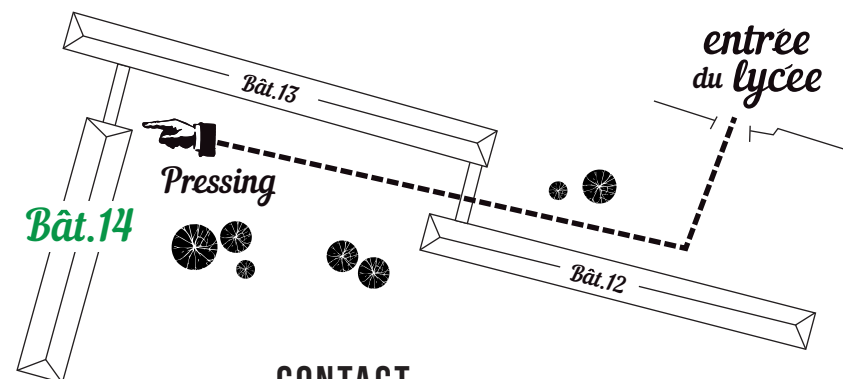

LE PRESSING PÉDAGOGIQUE

CONTACT
03 80 76 70 00

LYCEE LE CASTEL

PRESSING

Bât. 14

CAP CAE

JOURS ET HORAIRES D'OUVERTURES

MARDI DE 9H15 À 11H15